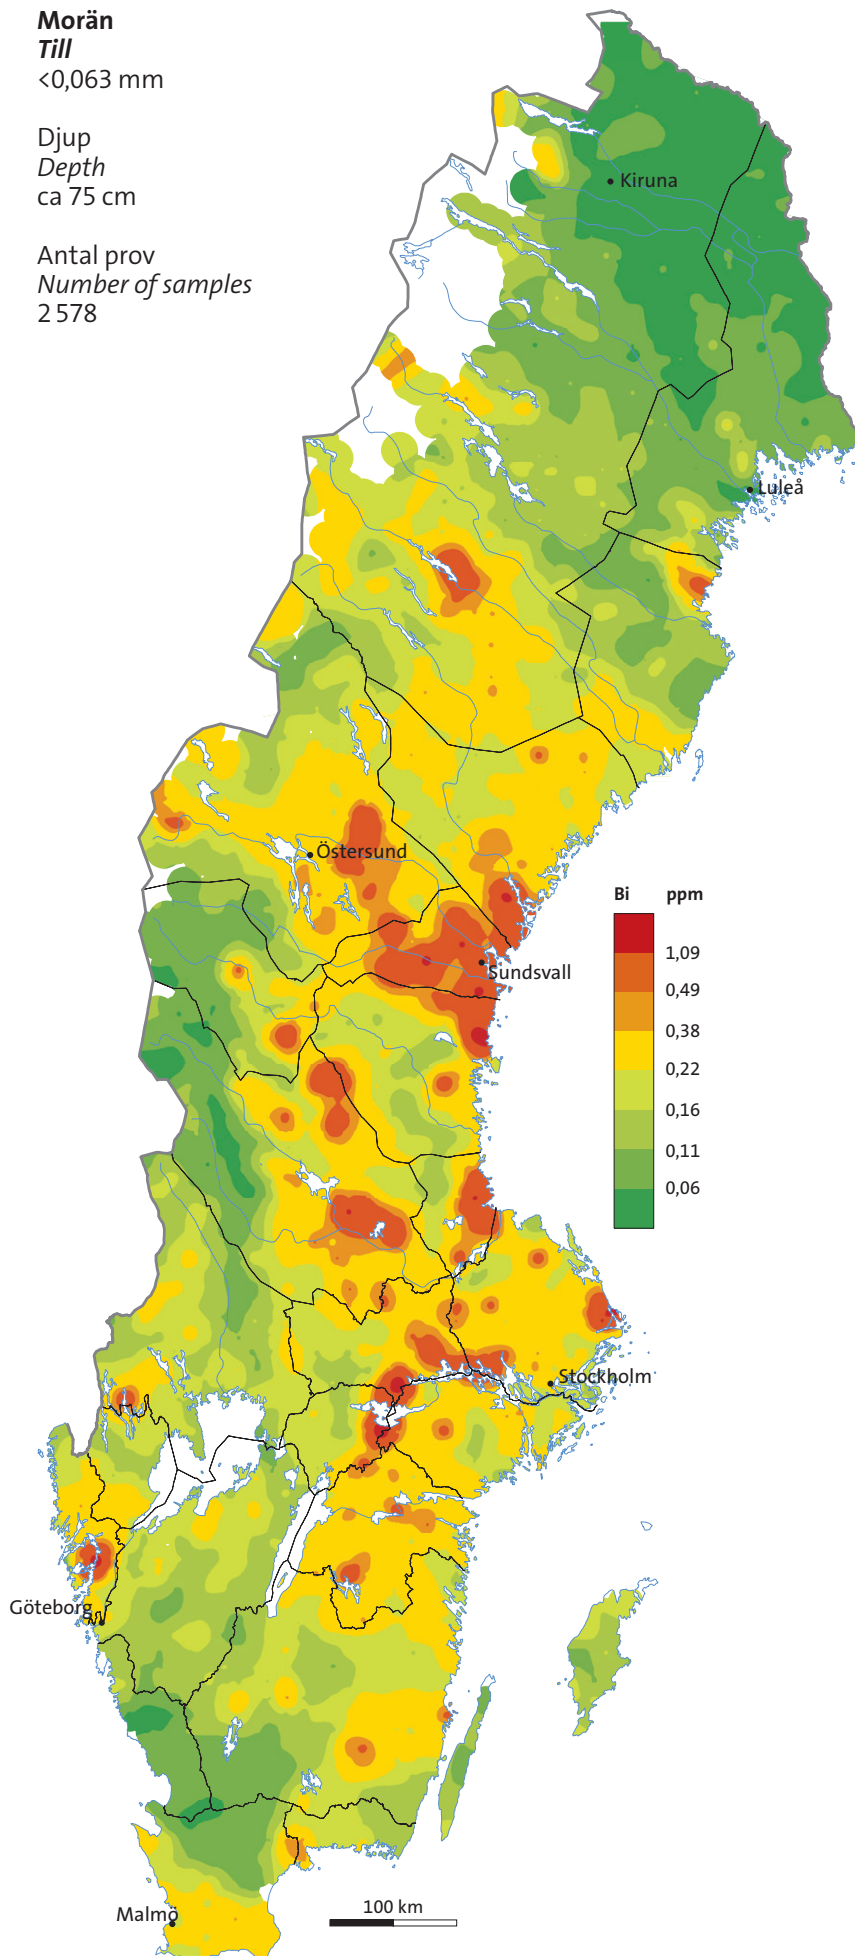

Morän
Till
<0,063 mm

Djup
Depth
ca 75 cm

Antal prov
Number of samples
2578

Betesmark
Grazing land
<2 mm

Djup
Depth
0–10 cm

Antal prov
Number of samples
179